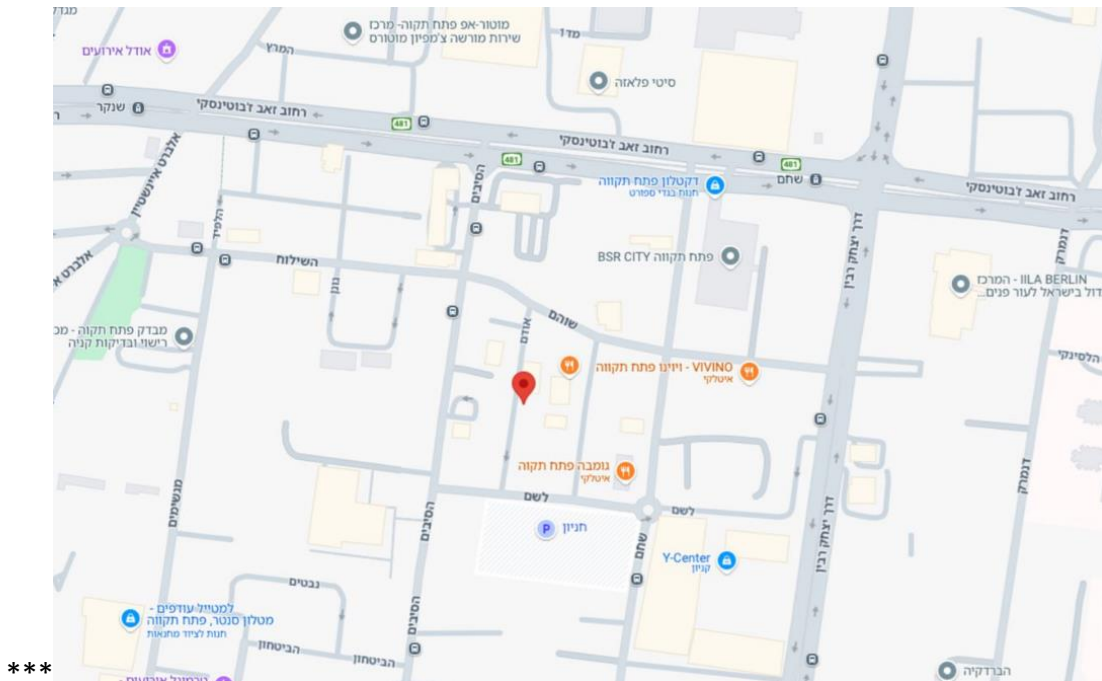

תאריכי סדנאות יחסי מטפל מטופל – מבוא - יום ו', 9:00-12:00 :
(חלוקת התלמידים בכל קבוצה תופיע עבורכם באפליקציה)

קבוצה 3	קבוצה 2	קבוצה 1
25/4/25	31/1/25	3/1/25
2/5/25	7/2/25	10/1/25
9/5/25	14/2/25	17/1/25

כתובת הקמפוס הזמני של מכללת ארזים: האודם 9, פתח תקוה.

המקום מוגש לנכים

דרכי הגעה באמצעות תחבורה ציבורית:

קווי אוטובוס: 1, 41, 49, 50, 66

רכבת קלה: הקו האדום פתח תקווה - בת ים R1

תחנות האוטובוס שנמצאות ליד רחוב האודם בפתח תקווה

- הסיבים/השילוח 4, דקות הליכה
- הסיבים/שוהם 4, דקות הליכה
- מרכז מסחרי/שחם 5, דקות הליכה
- דרך זאב ז'בוטינסקי/הסיבים 5, דקות הליכה
- ז'בוטינסקי/הסיבים 6, דקות הליכה
- דרך יצחק רבין/תוצרת הארץ 7, דקות הליכה
- ת.רק"ל שחם/דרך ז'בוטינסקי 8, דקות הליכה