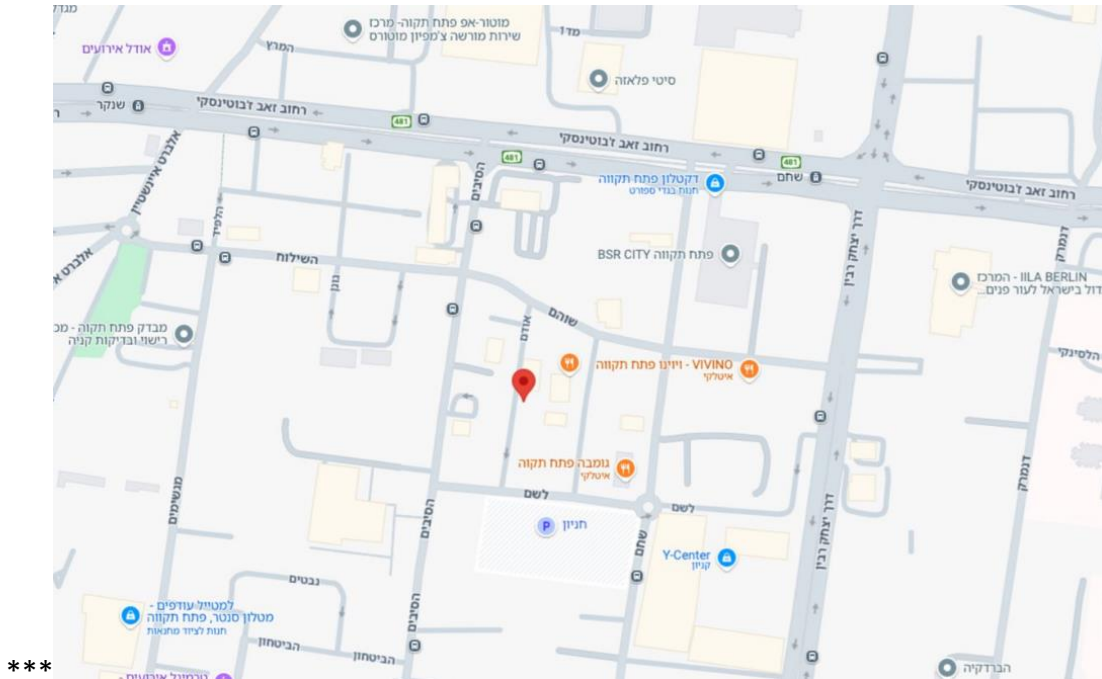

כתובת הקמפוס הזמני של מכללת ארזים: האודם 9, פתח תקוה.

המקום מונגש לנכים

דרכי הגעה באמצעות תחבורה ציבורית:

קווי אוטובוס: 1, 41, 49, 50, 66

רכבת קלה: הקו האדום פתח תקווה - בת ים R1

תחנות האוטובוס שנמצאות ליד רחוב האודם בפתח תקווה

- הסיבים/השילוח 4, דקות הליכה
- הסיבים/שוהם 4, דקות הליכה
- מרכז מסחרי/שחם 5, דקות הליכה
- דרך זאב דבוטנסקי/הסיבים 5, דקות הליכה
- דבוטנסקי/הסיבים 6, דקות הליכה
- דרך יצחק רבין/תוצרת הארץ 7, דקות הליכה
- ת.רק"ל שחם/דרך דבוטנסקי 8, דקות הליכה
- דרך יצחק רבין/דגניה 9, דקות הליכה,

חניה:

קימת חניית כורכר ללא תשלום ברחוב השחם.

ניתן לחנות גם ברחובות הסמוכים עם תו חניה או בחניונים הקרובים למכללה בעלות של 25-30 ש"ח ליום.