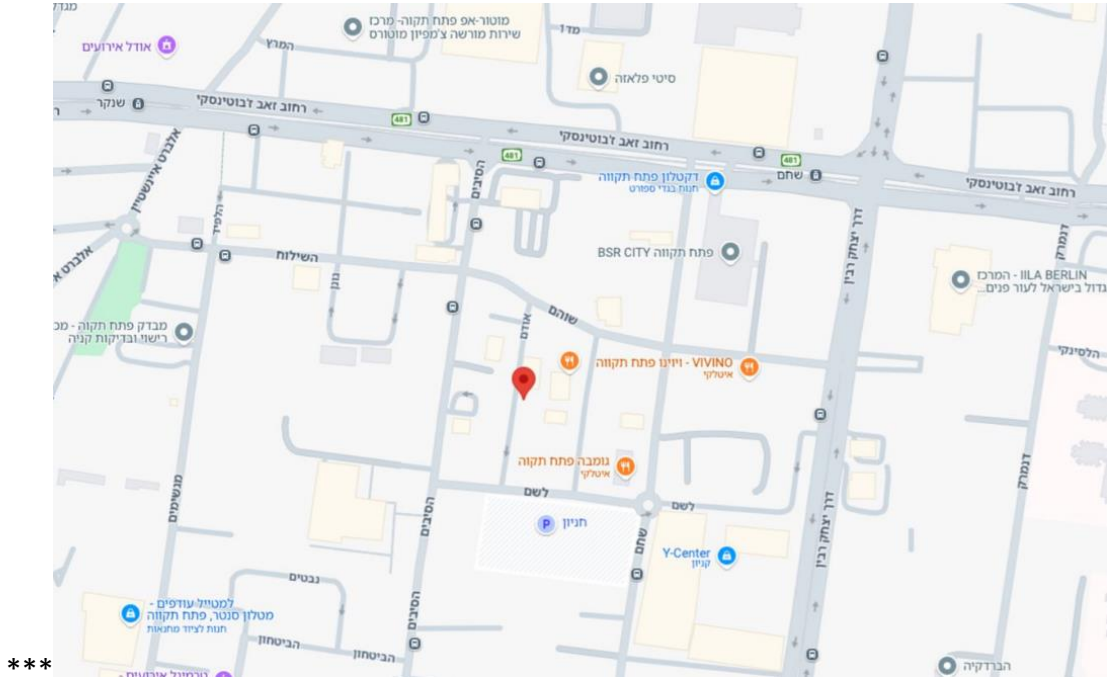

כתובת הקמפוס הזמני של מכללת ארזים: האודם 9, פתח תקוה.

המקום מונגש לנכים

דרכי הגעה באמצעות תחבורה ציבורית:

קווי אוטובוס: 1, 41, 49, 50, 66

רכבת קלה: הקו האדום פתח תקווה - בת ים R1

תחנות האוטובוס שנמצאות ליד רחוב האודם בפתח תקווה

- הסיבים/השילוח 4, דקות הליכה
- הסיבים/שוהם 4, דקות הליכה
- מרכז מסחרי/שחם 5, דקות הליכה
- דרך זאב דבוטנסקי/הסיבים 5, דקות הליכה
- דבוטנסקי/הסיבים 6, דקות הליכה
- דרך יצחק רבין/תוצרת הארץ 7, דקות הליכה
- ת.רק"ל שחם/דרך דבוטנסקי 8, דקות הליכה
- דרך יצחק רבין/דגניה 9, דקות הליכה,

חניה:

קימת חניית כורכר ללא תשלום ברחוב השחם.

ניתן לחנות גם ברחובות הסמוכים עם תו חניה או בחניונים הקרובים למכללה בעלות של 25-30 ש"ח ליום.