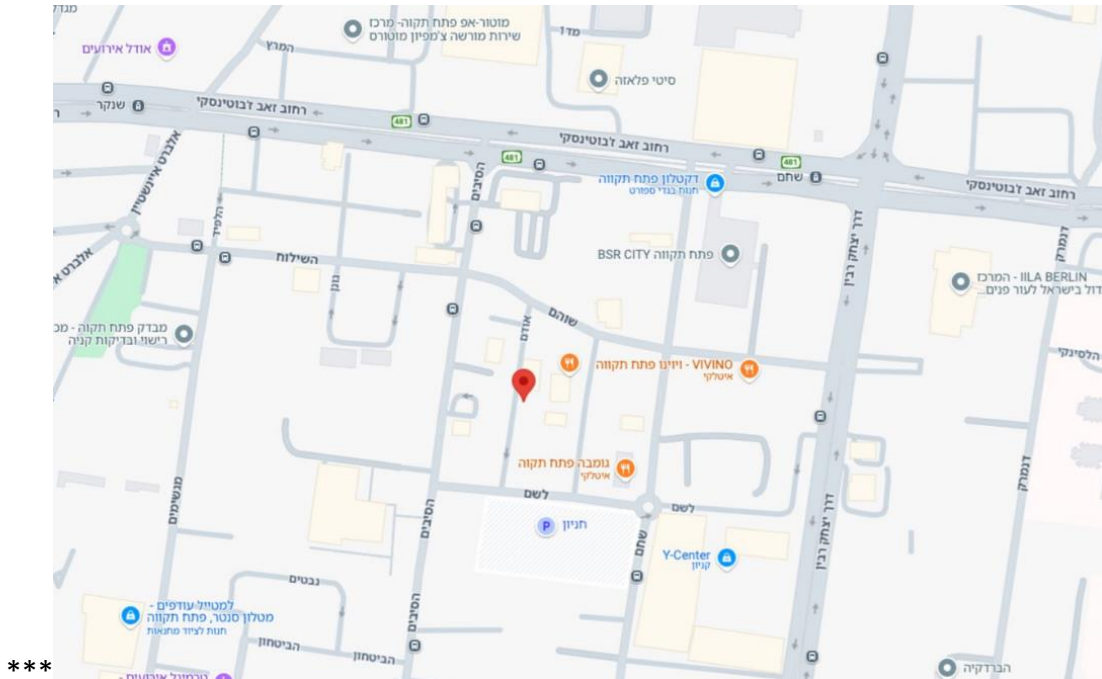

תאריכי סדנאות יחסי מטפל מטופל – מבוא - יום ו', 9:00-12:00 :

(חלוקת התלמידים בכל קבוצה תופיע עבורכם באפליקציה)

קבוצה 3	קבוצה 2	קבוצה 1
25/4/25	31/1/25	3/1/25
2/5/25	7/2/25	10/1/25
9/5/25	14/2/25	17/1/25

כתובת הקמפוס הזמני של מכללת ארזים: האודם 9, פתח תקוה.

המקום מונגש לנכים

דרכי הגעה באמצעות תחבורה ציבורית:

קווי אוטובוס: 1, 41, 49, 50, 66

רכבת קלה: הקו האדום פתח תקווה - בת ים R1

תחנות האוטובוס שנמצאות ליד רחוב האודם בפתח תקווה

- הסיבים/השילוח 4, דקות הליכה
- הסיבים/שוהם 4, דקות הליכה
- מרכז מסחרי/שחם 5, דקות הליכה
- דרך זאב ז'בוטינסקי/הסיבים 5, דקות הליכה
- ז'בוטינסקי/הסיבים 6, דקות הליכה
- דרך יצחק רבין/תוצרת הארץ 7, דקות הליכה
- ת.רק"ל שחם/דרך ז'בוטינסקי 8, דקות הליכה
- דרך יצחק רבין/דגניה 9, דקות הליכה,