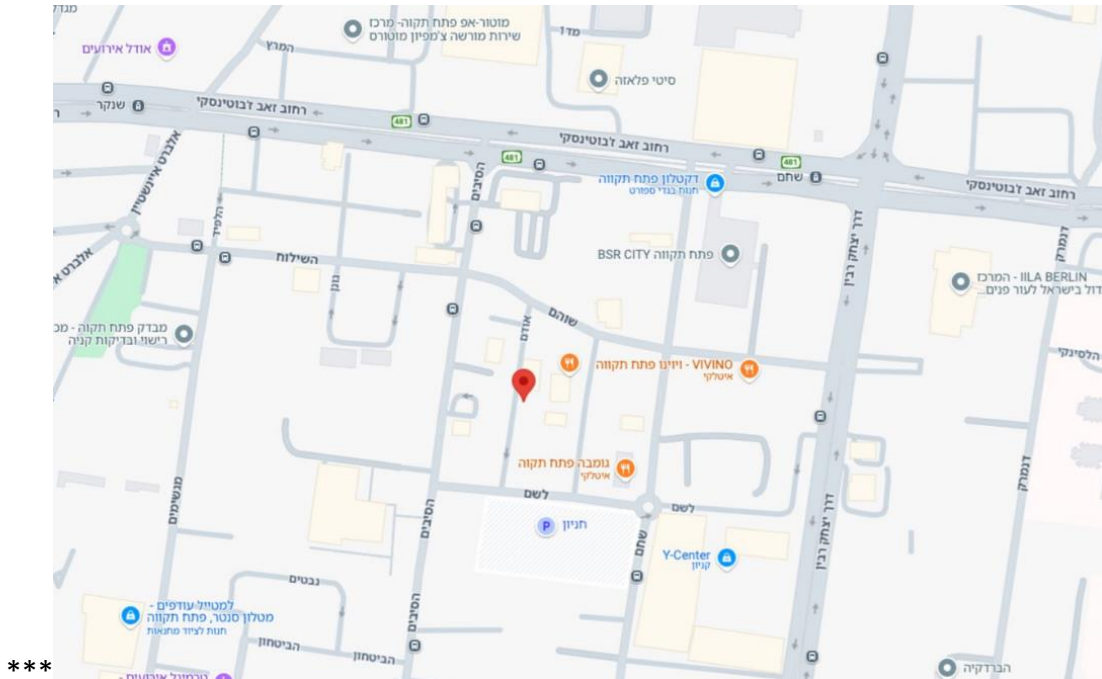

הקמפוס הזמני של מכללת ארזים נמצא ברחוב האודם 9, פתח תקוה (מצוינים דרכי הגעה במסמך זה)  
בנוסף אנו מעדכנים כי גישה למערכות הלימוד האישיות ולאזור האישי שלך ישלחו אליך בימים הקרובים.  
מצ"ב טבלת הקורסים שלכם עם פרוט של מועדי ההתחלה לכל קורס. את המועדים תוכלו לראות גם  
בסילבוסים של הקורסים השונים שיועלו למודל ובאפליקציה שתשלח אליכם בהמשך.

כתובת הקמפוס הזמני של מכללת ארזים: האודם 9, פתח תקוה.

המקום מונגש לנכים

דרכי הגעה באמצעות תחבורה ציבורית:

קווי אוטובוס: 1, 41, 49, 50, 66

רכבת קלה: הקו האדום פתח תקווה - בת ים R1

תחנות האוטובוס שנמצאות ליד רחוב האודם בפתח תקווה

- הסיבים/השילוח 4, דקות הליכה
- הסיבים/שוהם 4, דקות הליכה
- מרכז מסחרי/שחם 5, דקות הליכה
- דרך זאב דבוטנסקי/הסיבים 5, דקות הליכה
- דבוטנסקי/הסיבים 6, דקות הליכה
- דרך יצחק רבין/תוצרת הארץ 7, דקות הליכה
- ת.רק"ל שחם/דרך דבוטנסקי 8, דקות הליכה
- דרך יצחק רבין/דגניה 9, דקות הליכה,