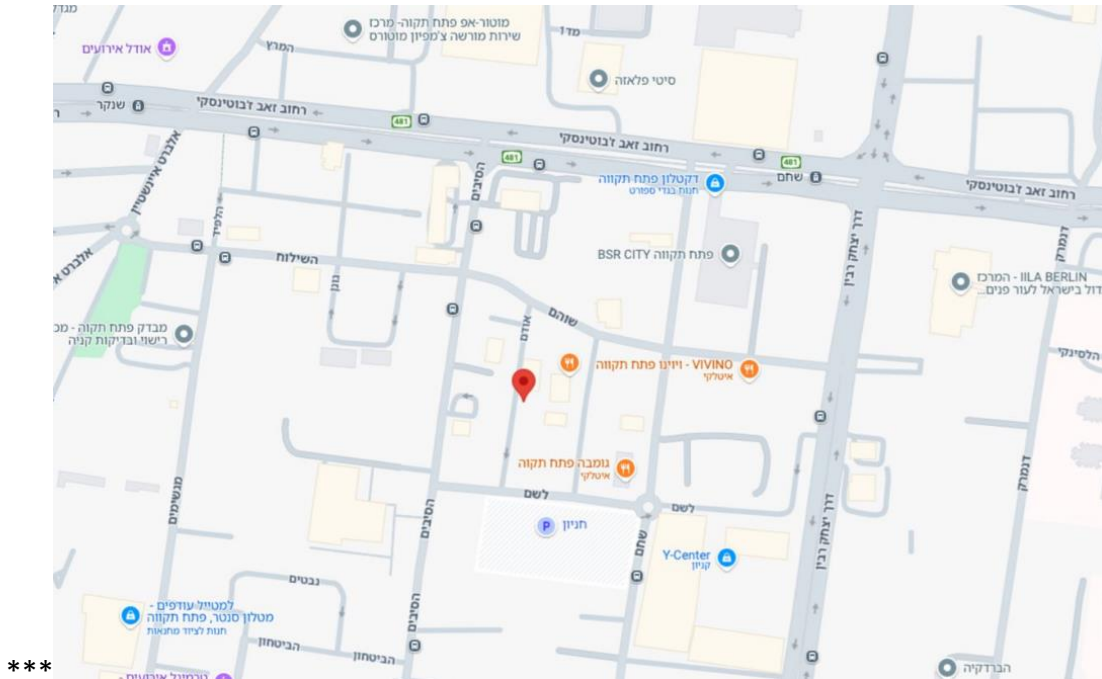

אם מישהו צריך עזרה, שיחה, ייעוץ, אנחנו פה בשבילכם.

נתחיל את השנה בהתרגשות ובתפילה שהחטופים יחזרו הביתה עכשיו, שהמלחמה תסתיים וכל אחד ישוב לביתו בריא ושלם.

הקמפוס הזמני של מכללת ארזים נמצא ברחוב האודם 9, פתח תקוה (מצוינים דרכי הגעה במסמך זה) בנוסף אנו מעדכנים כי גישה למערכות הלימוד האישיות ולאזור האישי שלך ישלחו אליך בימים הקרובים. מצ"ב טבלת הקורסים שלכם עם פרוט של מועדי ההתחלה לכל קורס. את המועדים תוכלו לראות גם בסילבוסים של הקורסים השונים שיועלו למודל ובאפליקציה שתשלח אליכם בהמשך.

כתובת הקמפוס הזמני של מכללת ארזים: האודם 9, פתח תקוה.

המקום מונגש לנכים

דרכי הגעה באמצעות תחבורה ציבורית:

קווי אוטובוס: 1, 41, 49, 50, 66

רכבת קלה: הקו האדום פתח תקווה - בת ים R1

תחנות האוטובוס שנמצאות ליד רחוב האודם בפתח תקווה

- הסיבים/השילוח 4, דקות הליכה
- הסיבים/שוהם 4, דקות הליכה
- מרכז מסחרי/שחם 5, דקות הליכה
- דרך זאב ז'בוטינסקי/הסיבים 5, דקות הליכה
- ז'בוטינסקי/הסיבים 6, דקות הליכה
- דרך יצחק רבין/תוצרת הארץ 7, דקות הליכה
- ת.רק"ל שחם/דרך ז'בוטינסקי 8, דקות הליכה
- דרך יצחק רבין/דגניה 9, דקות הליכה,