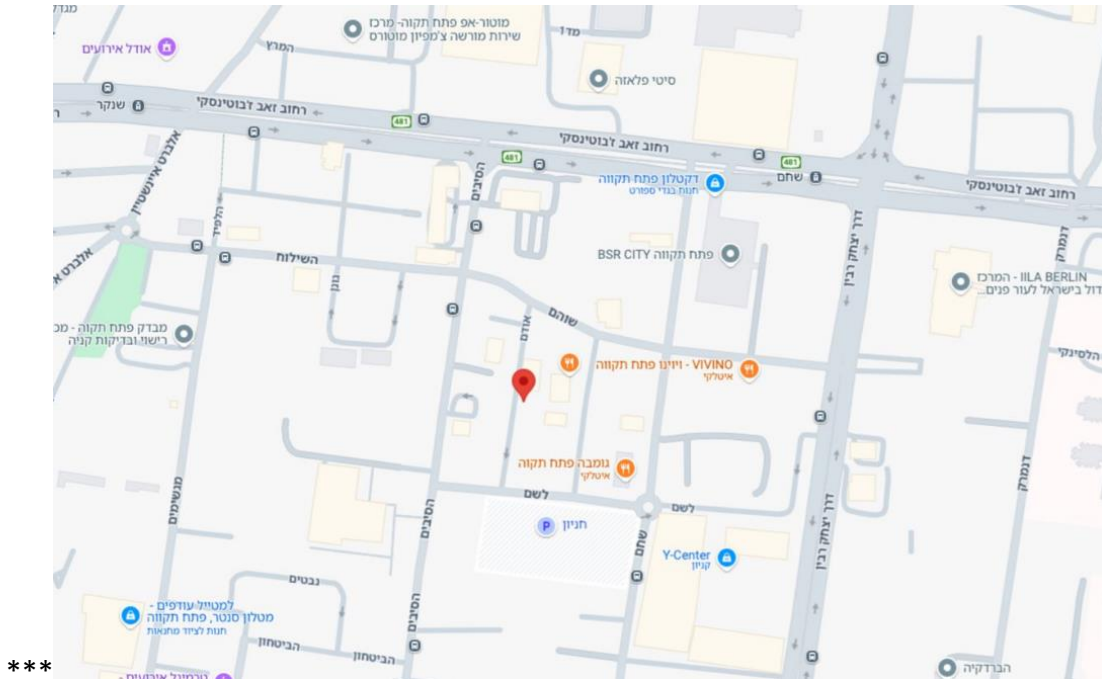

כתובת הקמפוס הזמני של מכללת ארזים: האודם 9, פתח תקוה.

המקום מונגש לנכים

דרכי הגעה באמצעות תחבורה ציבורית:

קווי אוטובוס: 1, 41, 49, 50, 66

רכבת קלה: הקו האדום פתח תקווה - בת ים R1

תחנות האוטובוס שנמצאות ליד רחוב האודם בפתח תקווה

- הסיבים/השילוח 4, דקות הליכה
- הסיבים/שוהם 4, דקות הליכה
- מרכז מסחרי/שחם 5, דקות הליכה
- דרך זאב ז'בוטינסקי/הסיבים 5, דקות הליכה
- ז'בוטינסקי/הסיבים 6, דקות הליכה
- דרך יצחק רבין/תוצרת הארץ 7, דקות הליכה
- ת.רק"ל שחם/דרך ז'בוטינסקי 8, דקות הליכה
- דרך יצחק רבין/דגניה 9, דקות הליכה,