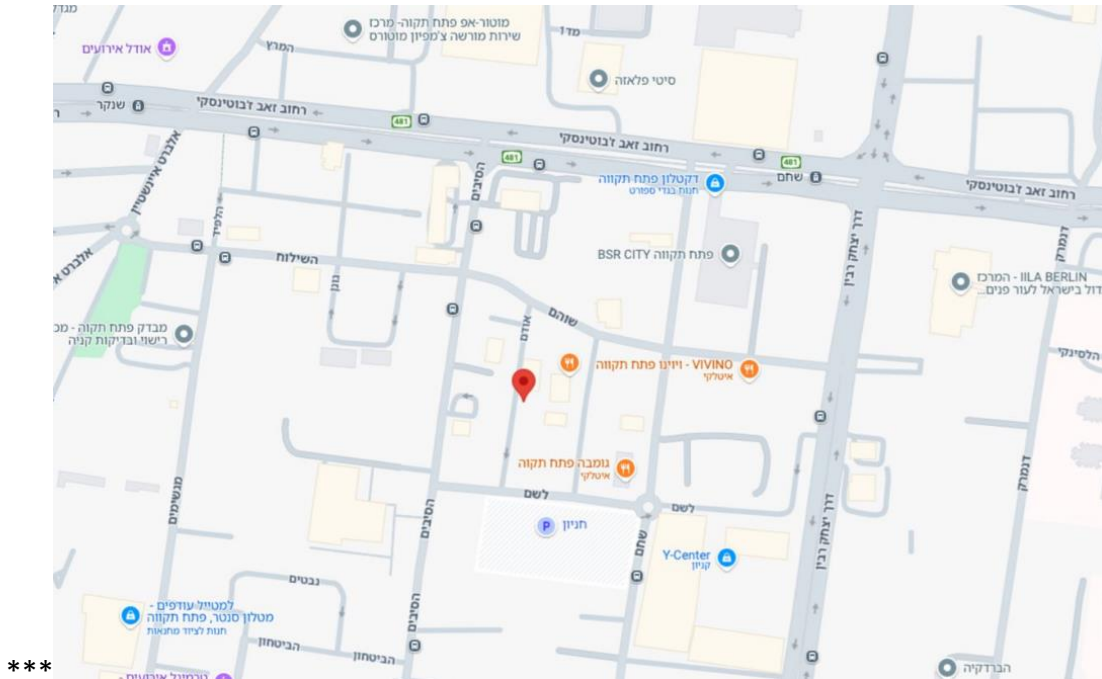

כתובת הקמפוס הזמני של מכללת ארזים: האודם 9, פתח תקוה.

המקום מונגש לנכים

דרכי הגעה באמצעות תחבורה ציבורית:

קווי אוטובוס: 1, 41, 49, 50, 66

רכבת קלה: הקו האדום פתח תקווה - בת ים R1

תחנות האוטובוס שנמצאות ליד רחוב האודם בפתח תקווה

- הסיבים/השילוח 4, דקות הליכה
- הסיבים/שוהם 4, דקות הליכה
- מרכז מסחרי/שחם 5, דקות הליכה
- דרך זאב דבוטנסקי/הסיבים 5, דקות הליכה
- דבוטנסקי/הסיבים 6, דקות הליכה
- דרך יצחק רבין/תוצרת הארץ 7, דקות הליכה
- ת.רק"ל שחם/דרך דבוטנסקי 8, דקות הליכה
- דרך יצחק רבין/דגניה 9, דקות הליכה,